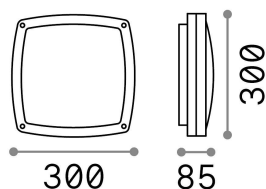

Info generali

Esterno - Applique

Outdoor ceiling or wall mounted lamp with multiple sources, enhanced protection and diffuse light emission

Ean	8021696082240
Articolo	COMETA AP3 ANTRACITE
Installazione	Ceiling, Wall
Garanzia	5 years
Peso lordo	1.86 kg
Volume	0.0124 m ³

Info tecniche e installative

Peso netto	1.5 kg
Classe di isolamento	I
Grado di protezione	IP54
Temperatura d'esercizio	-15° ~ +45 °C
Dimmer	Non-dimmable
Alimentazione	220-240 V AC
Alimentatore	Not required

Info sorgente e prestazionali

Sorgente integrata	Light bulb (not included)
Sorgente sostituibile	Replaceable
Potenza	E14 max 3 x 28W
Emissione	Diffuse
Consumo massimo	-
Lampadina consigliata	8021696289229